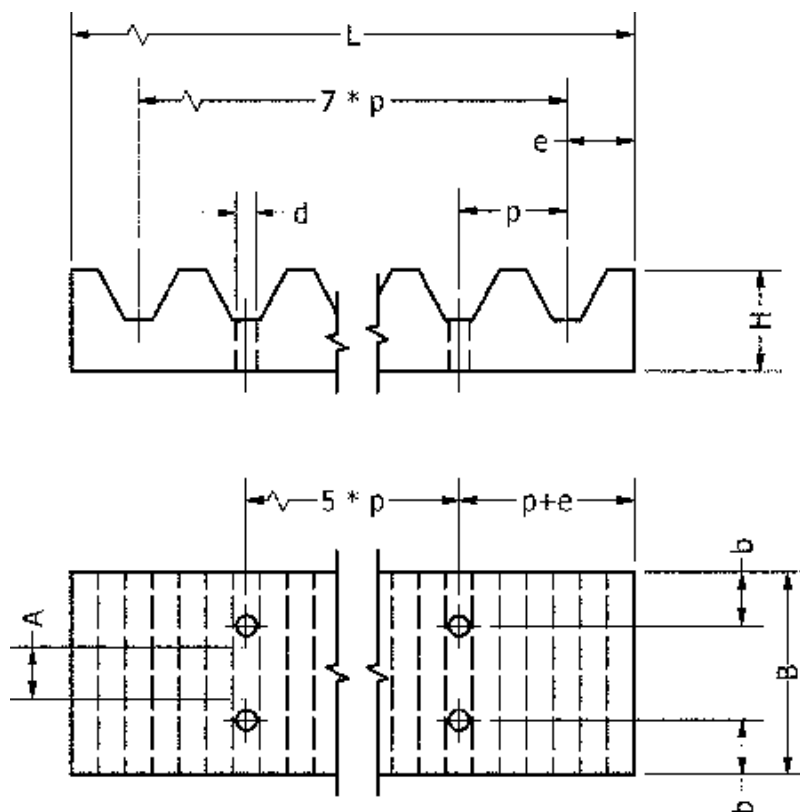

Varenummer: 6041651530032
Beskrivelse: Tandremsclamps T10 32

Mål

A = 32

B = 57

b = 8

d = 9

e = 5

H = 15

L = 80